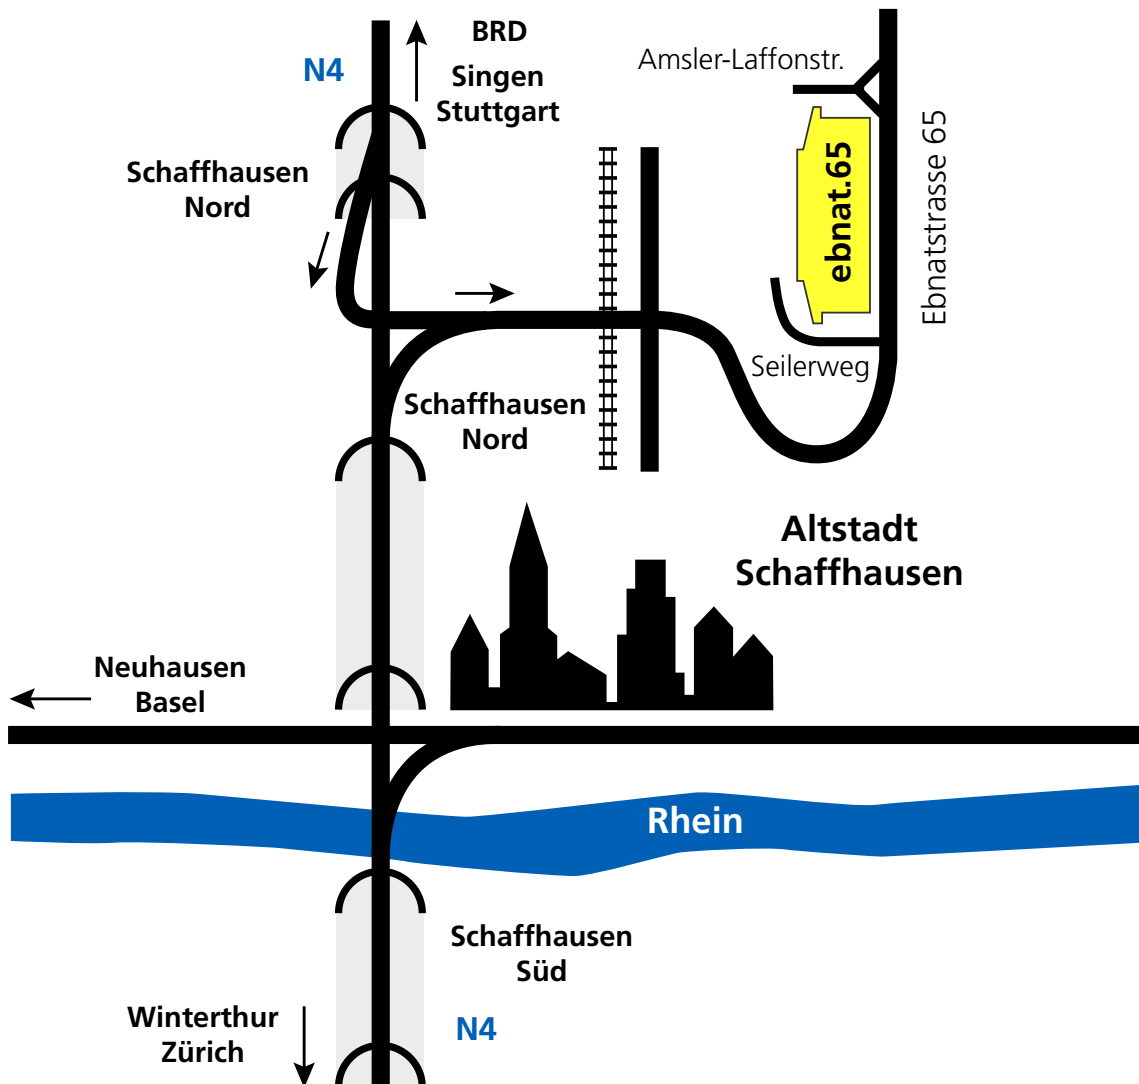

Wegbeschreibung Auto

Auf der Autostrasse N4 kommend die Ausfahrt Schaffhausen Nord benützen. Nach der Ausfahrt Kreuzung überqueren und die Ebnatstrasse bis **ebnat.65** folgen. Vor dem Hauptgebäude befinden sich mehrere Besucher-Parkplätze (unter Baum-Allee, gelb markiert).

Wegbeschreibung Bus

Ab Bahnhof mit Bus Nr. 1, Richtung Waldfriedhof.
 Station Ebnat aussteigen und ca. 50 m zurückgehen bis Haupteingang **ebnat.65**.